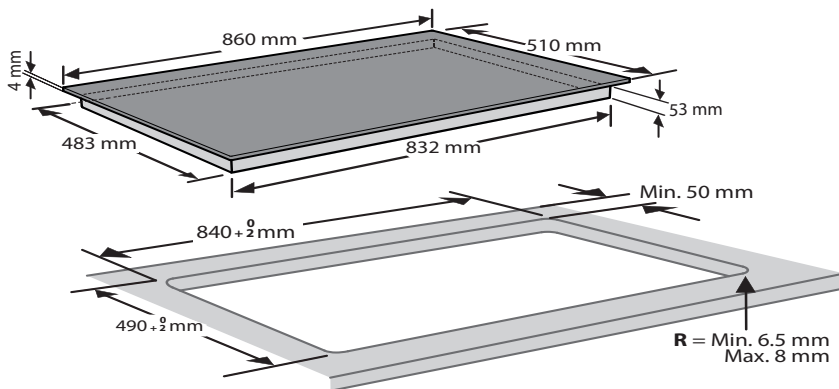

Whirlpool

Installation Guide

www.whirlpool.eu/register

R

black-nero-negro-preto-μαύρος-must-melns-juodas-czarny-schwarz-noir-zwart-negru-черно-чрн-črna-crno-черный-чорний-қара-černá-čierna-fekete-svart-musta-svart-sort-siyah-dubh