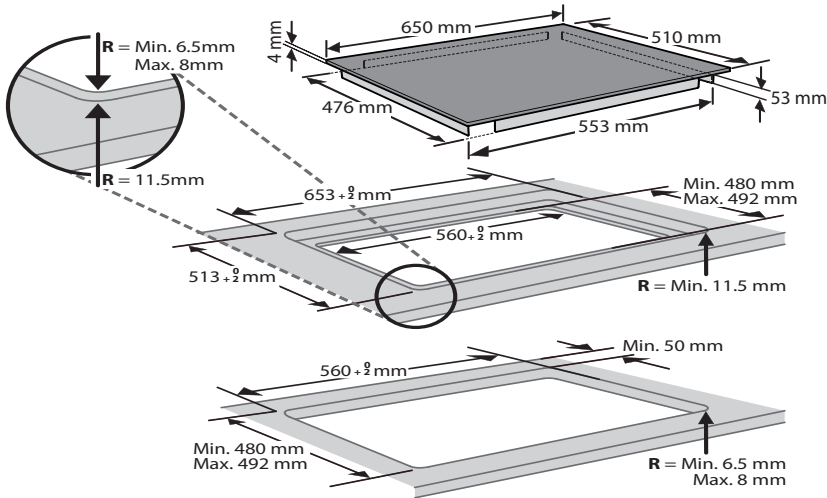

Whirlpool

Installation Guide

www.whirlpool.eu/register

R

black-nero-negro-preto-μαύρος-must-melns-juodas-czarny-schwarz-noir-zwart-negru-черно-чрн-črna-crno-черный-чорний-қара-černá-čierna-fekete-svart-musta-svart-sort-siyah-dubh