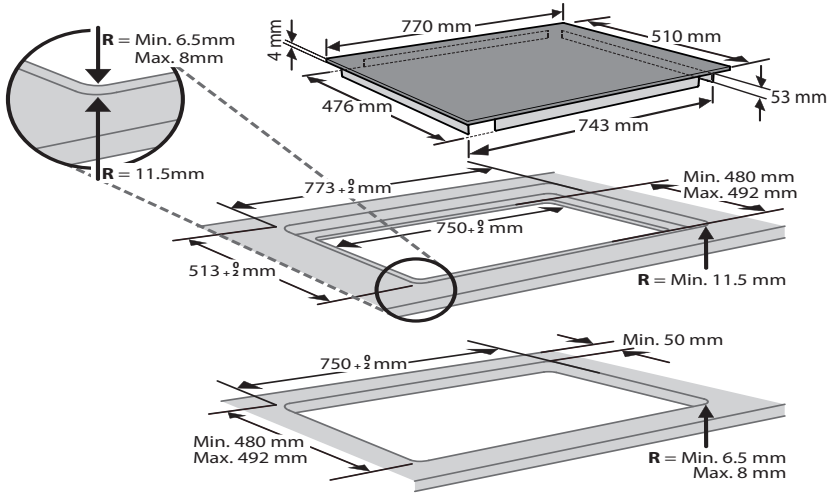

Whirlpool

Installation Guide

www.whirlpool.eu/register

R

black-nero-negro-preto-μαύρος-must-melns-juodas-czarny-schwarz-noir-zwart-negru-черно-чрн-črna-crno-черный-чорний-қара-černá-čierna-fekete-svart-musta-svart-sort-siyah-dubh