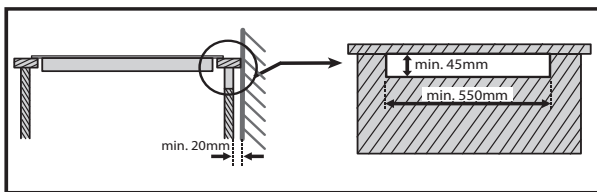

Whirlpool

Installation Guide

www.whirlpool.eu/register

R

black-nero-negro-preto-μαύρος-must-melns-juodas-czarny-schwarz-noir-zwart-negru-черно-чрн-črna-crno-черный-чорний-қара-černá-čierna-fekete-svart-musta-svart-sort-siyah-dubh