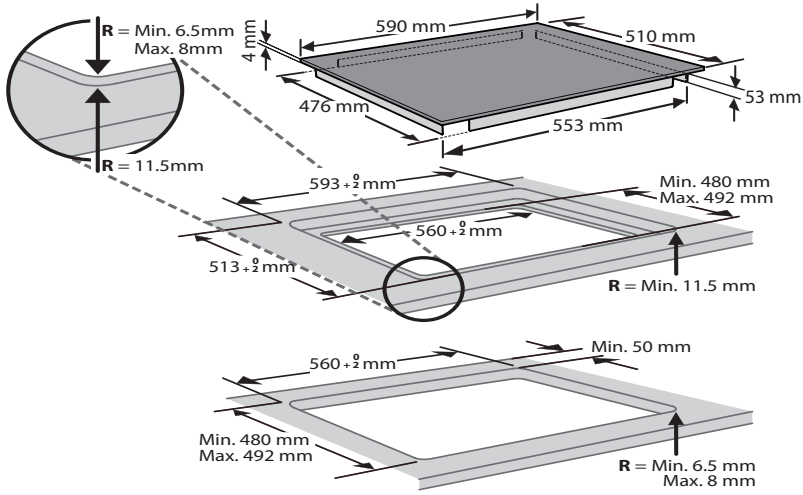

Whirlpool

Installation Guide

www.whirlpool.eu/register

R

black-nero-negro-preto-μαύρος-must-melns-juodas-czarny-schwarz-noir-zwart-negru-черно-чрн-črna-crno-черный-чорний-қара-černá-čierna-fekete-svart-musta-svart-sort-siyah-dubh