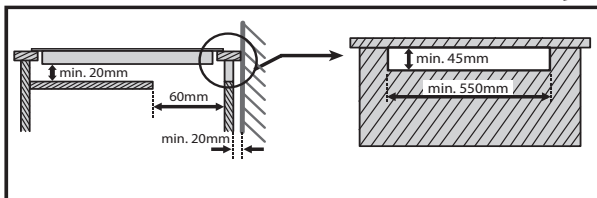

Whirlpool

Installation Guide

www.whirlpool.eu/register

R

black-nero-negro-preto-μαύρος-must-melns-juodas-czarny-schwarz-noir-zwart-negru-черно-чрн-črna-crno-черный-чорний-қара-černá-čierna-fekete-svart-musta-svart-sort-siyah-dubh